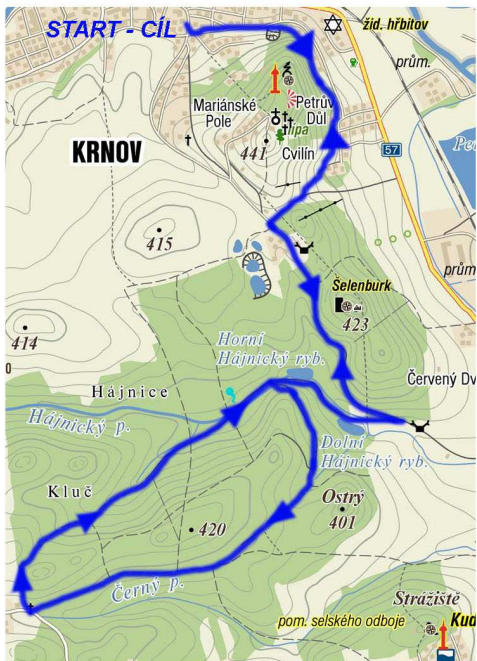

JUDr. Josef CHOLASTA
advokát v Krnově

H
R
O
U
Z
O
V
K
A

2
0
1
1

Dohledávka centra závodů

KLUB ORIENTAČNÍCH SPORTŮ
PŘI TJ LOKO KRNOV A STŘEDISKO
VOLNÉHO ČASU MĚĎA POŘÁDAJÍ

25.ROČNÍK

12.11.2011
SOBOTA

Závod v běhu na 2 - 15 km

Závod kol na 15 - 30 km

PLÁNKY TRATÍ

Trat' závodu v přespolním běhu, kondičního závodu kol a 1.okruh hlavního závodu kol

2.okruh hlavního závodu kol

Klub orientačních sportů Krnov při TJ Loko Krnov
ve spolupráci s SVČ Méďa

pořádá

HROUZOVKA 2011

25.ročník

Veřejný závod v přespolním běhu, veřejný závod kol

Klasifikace – závod jednotlivců

Rozpis závodu

Pořadatel: KOS KRNOV při TJ Loko Krnov
SVČ Méďa Krnov

Datum: Sobota 12.11.2011