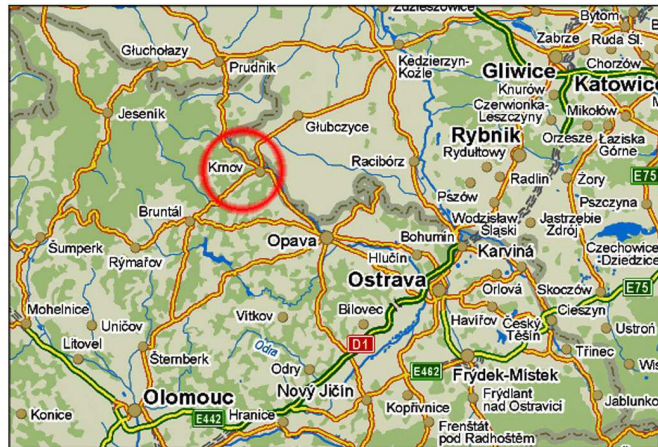

JUDr. Josef CHOLASTA
advokát v Krnově

H
R
O
U
Z
O
V
K
A

2
0
1
1

Dohledávka centra závodů

KLUB ORIENTAČNÍCH SPORTŮ
PŘI TJ LOKO KRNOV A STŘEDISKO
VOLNÉHO ČASU MĚĎA POŘÁDAJÍ

25.ROČNÍK

12.11.2011
SOBOTA

Závod v běhu na 2 - 15 km

Závod kol na 15 - 30 km

PLÁNKY TRATÍ

Trat' závodu v přespolním běhu, kondičního závodu kol a 1.okruh hlavního závodu kol

2.okruh hlavního závodu kol

Klub orientačních sportů Krnov při TJ Loko Krnov
ve spolupráci s SVČ Méďa